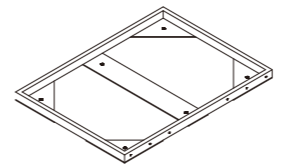

VP table

TS-0974

TS-0974 VPテーブル単体
size H:730 W:1200 D:900
material スチール部：クロームメッキ 木部：化粧合板（木目調ダーク）

TS-0974 VPテーブル連結
size H:730 W:2400 D:1200
material スチール部：クロームメッキ 木部：化粧合板（木目調ダーク）

TS-0974 VPテーブル展開例
size H:1500 W:2400 D:1200
FRP製造形物 左：TD-0454-A (H:590 φ:350/黒半ツヤラッカー塗装)、中央上：TD-0454-C (H:600 W:270 D:280/黒半ツヤラッカー塗装)
中央下：TD-0454-D (H:1150 φ:450/黒半ツヤラッカー塗装)、右(黒)：TD-0454-B (H:610 W:315 D:290/黒半ツヤラッカー塗装)
右(白)：TD-0454-A (H:590 φ:350/白半ツヤラッカー塗装)

TS-0974 VPテーブル+タワー
size H:2430 W:2400 D:1200
material スチール部：クロームメッキ 木部：化粧合板（木目調ダーク）タワー：クロームヘアライン

Parts & attachment

(a)天板
H:100 W:1200 D:900
化粧合板(木目調ダーク)

(c)テーブルフレーム
H:54.5 W:1145 D:845
クロームメッキ

(b)天板ジョイント
H:100 W:600 D:300
化粧合板(木目調ダーク)

(d)テーブル脚
H:650.5 φ:114.3
クロームメッキ
アジャスター付

(e)ボーダー
H:30 W:1800 D:600
クロームヘアライン
配線ダクト付

(f)タワー/分割式
H:2400 W:580 D:580
クロームヘアライン
固定金具付

(g)LEDスポットライト
H:210 φ:70
黒色

(h)ガラス棚
t:8 W:800 D:540
クリアーガラス