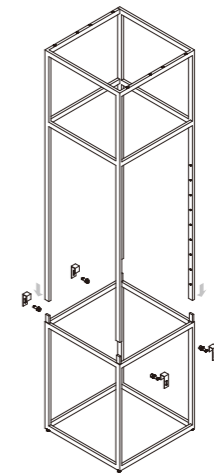

VP table

TS-0974

TS-0974 VPテーブル単体
size H:730 W:1200 D:900
material スチール部：クロームメッキ 木部：化粧合板（木目調ダーク）

TS-0974 VPテーブル連結
size H:730 W:2400 D:1200
material スチール部：クロームメッキ 木部：化粧合板（木目調ダーク）

TS-0974 VPテーブル展開例
size H:1500 W:2400 D:1200
FRP製造形物 左：TD-0454-A (H:590 φ:350/黒半ツヤラッカー塗装)、中央上：TD-0454-C (H:600 W:270 D:280/黒半ツヤラッカー塗装)
中央下：TD-0454-D (H:1150 φ:450/黒半ツヤラッカー塗装)、右(黒)：TD-0454-B (H:610 W:315 D:290/黒半ツヤラッカー塗装)
右(白)：TD-0454-A (H:590 φ:350/白半ツヤラッカー塗装)

TS-0974 VPテーブル+タワー
size H:2430 W:2400 D:1200
material スチール部：クロームメッキ 木部：化粧合板（木目調ダーク）タワー：クロームヘアライン

Parts & attachment

(a)天板
H:100 W:1200 D:900
化粧合板(木目調ダーク)

(c)テーブルフレーム
H:54.5 W:1145 D:845
クロームメッキ

(b)天板ジョイント
H:100 W:600 D:300
化粧合板(木目調ダーク)

(d)テーブル脚
H:650.5 φ:114.3
クロームメッキ
アジャスター付

(e)ボーダー
H:30 W:1800 D:600
クロームヘアライン
配線ダクト付

(f)タワー/分割式
H:2400 W:580 D:580
クロームヘアライン
固定金具付

(g)LEDスポットライト
H:210 φ:70
黒色

(h)ガラス棚
t:8 W:800 D:540
クリアーガラス