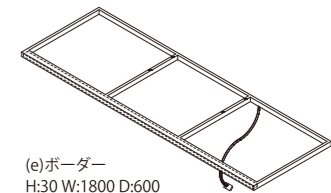

VP table

TS-0974

TS-0974 VPテーブル単体
size H:730 W:1200 D:900
material スチール部：クロームメッキ 木部：化粧合板（木目調ダーク）

TS-0974 VPテーブル連結
size H:730 W:2400 D:1200
material スチール部：クロームメッキ 木部：化粧合板（木目調ダーク）

TS-0974 VPテーブル展開例
size H:1500 W:2400 D:1200
FRP製造形物 左：TD-0454-A (H:590 φ:350/黒半ツヤラッカー塗装)、中央上：TD-0454-C (H:600 W:270 D:280/黒半ツヤラッカー塗装)
中央下：TD-0454-D (H:1150 φ:450/黒半ツヤラッカー塗装)、右(黒)：TD-0454-B (H:610 W:315 D:290/黒半ツヤラッカー塗装)
右(白)：TD-0454-A (H:590 φ:350/白半ツヤラッカー塗装)

TS-0974 VPテーブル+タワー
size H:2430 W:2400 D:1200
material スチール部：クロームメッキ 木部：化粧合板（木目調ダーク）タワー：クロームヘアライン

Parts & attachment

(a)天板
H:100 W:1200 D:900
化粧合板(木目調ダーク)

(c)テーブルフレーム
H:54.5 W:1145 D:845
クロームメッキ

(b)天板ジョイント
H:100 W:600 D:300
化粧合板(木目調ダーク)

(d)テーブル脚
H:650.5 φ:114.3
クロームメッキ
アジャスター付

(e)ボーダー
H:30 W:1800 D:600
クロームヘアライン
配線ダクト付

(f)タワー/分割式
H:2400 W:580 D:580
クロームヘアライン
固定金具付

(g)LEDスポットライト
H:210 φ:70
黒色

(h)ガラス棚
t:8 W:800 D:540
クリアーガラス