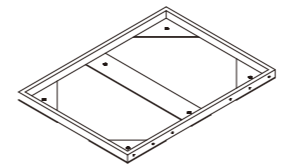

VP table

TS-0974

TS-0974 VPテーブル単体
size H:730 W:1200 D:900
material スチール部：クロームメッキ 木部：化粧合板（木目調ダーク）

TS-0974 VPテーブル連結
size H:730 W:2400 D:1200
material スチール部：クロームメッキ 木部：化粧合板（木目調ダーク）

TS-0974 VPテーブル展開例
size H:1500 W:2400 D:1200
FRP製造形物 左：TD-0454-A (H:590 φ:350/黒半ツヤラッカー塗装)、中央上：TD-0454-C (H:600 W:270 D:280/黒半ツヤラッカー塗装)
中央下：TD-0454-D (H:1150 φ:450/黒半ツヤラッカー塗装)、右(黒)：TD-0454-B (H:610 W:315 D:290/黒半ツヤラッカー塗装)
右(白)：TD-0454-A (H:590 φ:350/白半ツヤラッカー塗装)

TS-0974 VPテーブル+タワー
size H:2430 W:2400 D:1200
material スチール部：クロームメッキ 木部：化粧合板（木目調ダーク）タワー：クロームヘアライン

Parts & attachment

(a)天板
H:100 W:1200 D:900
化粧合板(木目調ダーク)

(c)テーブルフレーム
H:54.5 W:1145 D:845
クロームメッキ

(b)天板ジョイント
H:100 W:600 D:300
化粧合板(木目調ダーク)

(d)テーブル脚
H:650.5 φ:114.3
クロームメッキ
アジャスター付

(e)ボーダー
H:30 W:1800 D:600
クロームヘアライン
配線ダクト付

(f)タワー/分割式
H:2400 W:580 D:580
クロームヘアライン
固定金具付

(g)LEDスポットライト
H:210 φ:70
黒色

(h)ガラス棚
t:8 W:800 D:540
クリアーガラス