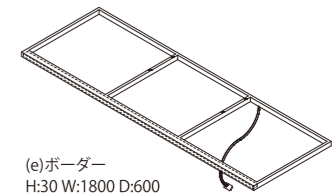

VP table

TS-0974

TS-0974 VPテーブル単体
size H:730 W:1200 D:900
material スチール部：クロームメッキ 木部：化粧合板（木目調ダーク）

TS-0974 VPテーブル連結
size H:730 W:2400 D:1200
material スチール部：クロームメッキ 木部：化粧合板（木目調ダーク）

TS-0974 VPテーブル展開例
size H:1500 W:2400 D:1200
FRP製造形物 左：TD-0454-A (H:590 φ:350/黒半ツヤラッカー塗装)、中央上：TD-0454-C (H:600 W:270 D:280/黒半ツヤラッカー塗装)
中央下：TD-0454-D (H:1150 φ:450/黒半ツヤラッカー塗装)、右(黒)：TD-0454-B (H:610 W:315 D:290/黒半ツヤラッカー塗装)
右(白)：TD-0454-A (H:590 φ:350/白半ツヤラッカー塗装)

TS-0974 VPテーブル+タワー
size H:2430 W:2400 D:1200
material スチール部：クロームメッキ 木部：化粧合板（木目調ダーク）タワー：クロームヘアライン

Parts & attachment

(a)天板
H:100 W:1200 D:900
化粧合板(木目調ダーク)

(c)テーブルフレーム
H:54.5 W:1145 D:845
クロームメッキ

(b)天板ジョイント
H:100 W:600 D:300
化粧合板(木目調ダーク)

(d)テーブル脚
H:650.5 φ:114.3
クロームメッキ
アジャスター付

(e)ボーダー
H:30 W:1800 D:600
クロームヘアライン
配線ダクト付

(f)タワー/分割式
H:2400 W:580 D:580
クロームヘアライン
固定金具付

(g)LEDスポットライト
H:210 φ:70
黒色

(h)ガラス棚
t:8 W:800 D:540
クリアーガラス